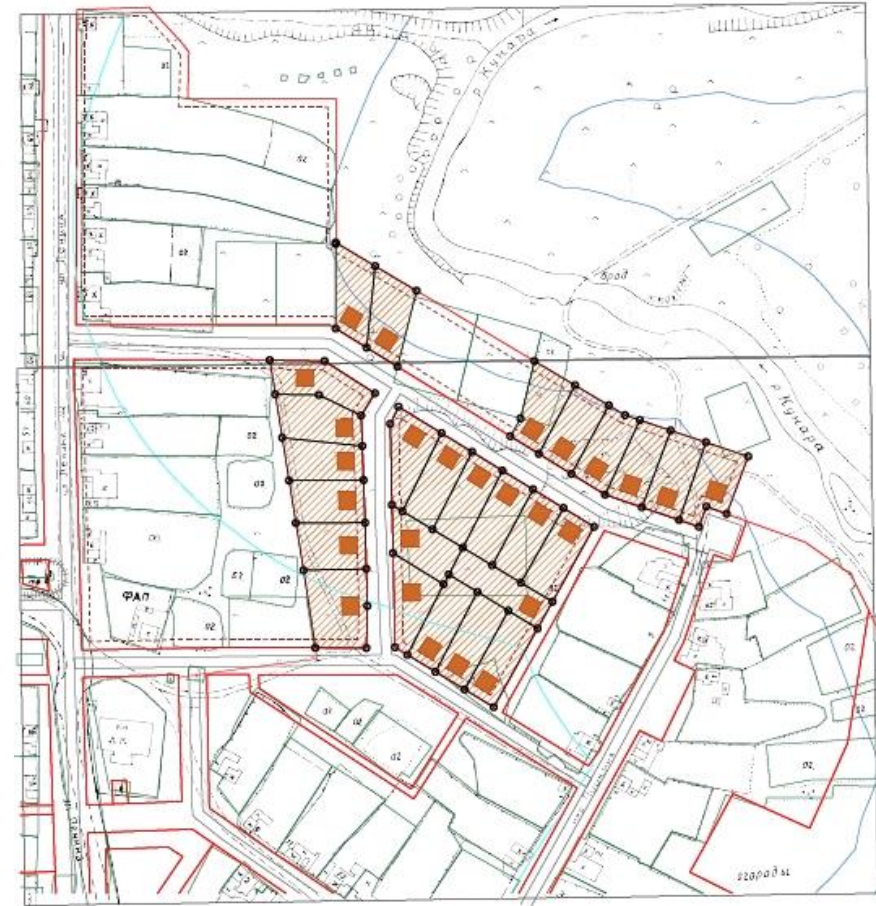

Публичные слушания

1.1. Утверждение проекта планировки и проекта межевания территории деревни Кашина Богдановичского района Свердловской области

1.2. Утверждение проекта планировки и проекта межевания территории деревни Поповка Богдановичского района Свердловской области

1.3. Утверждение проекта планировки и проекта межевания территории деревни Кондратьева Богдановичского района Свердловской области

1.5. Внесение изменений в документы территориального планирования городского округа Богданович применительно к территории населённого пункта деревня Прищаново в отношении земельного участка с кадастровым номером 66:07:1201001:591, расположенного по адресу: Свердловская область, Богдановичский район, деревня Прищаново, улица 8 Марта, дом 8а.