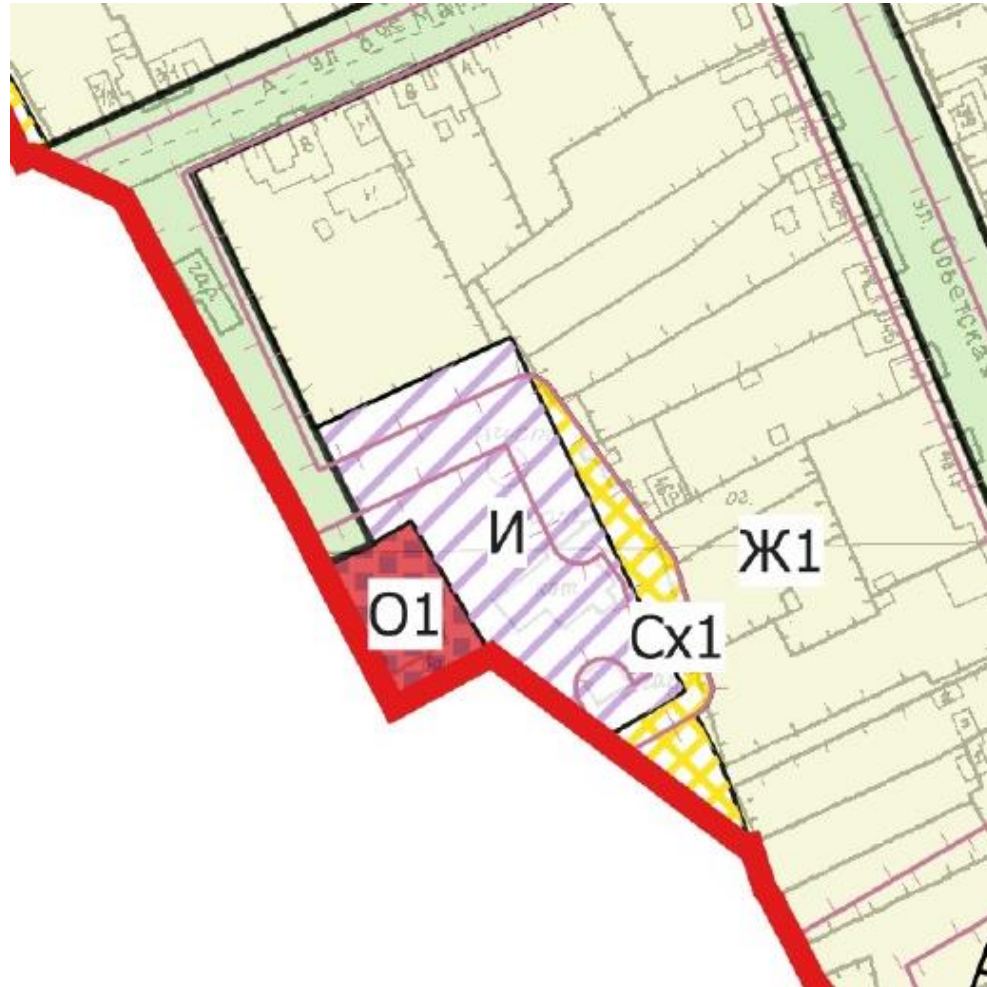

Публичные слушания

1.1. Утверждение проекта планировки и проекта межевания территории деревни Кашина Богдановичского района Свердловской области

1.2. Утверждение проекта планировки и проекта межевания территории деревни Поповка Богдановичского района Свердловской области

1.3. Утверждение проекта планировки и проекта межевания территории деревни Кондратьева Богдановичского района Свердловской области

1.5. Внесение изменений в документы территориального планирования городского округа Богданович применительно к территории населённого пункта деревня Прищаново в отношении земельного участка с кадастровым номером 66:07:1201001:591, расположенного по адресу: Свердловская область, Богдановичский район, деревня Прищаново, улица 8 Марта, дом 8а.